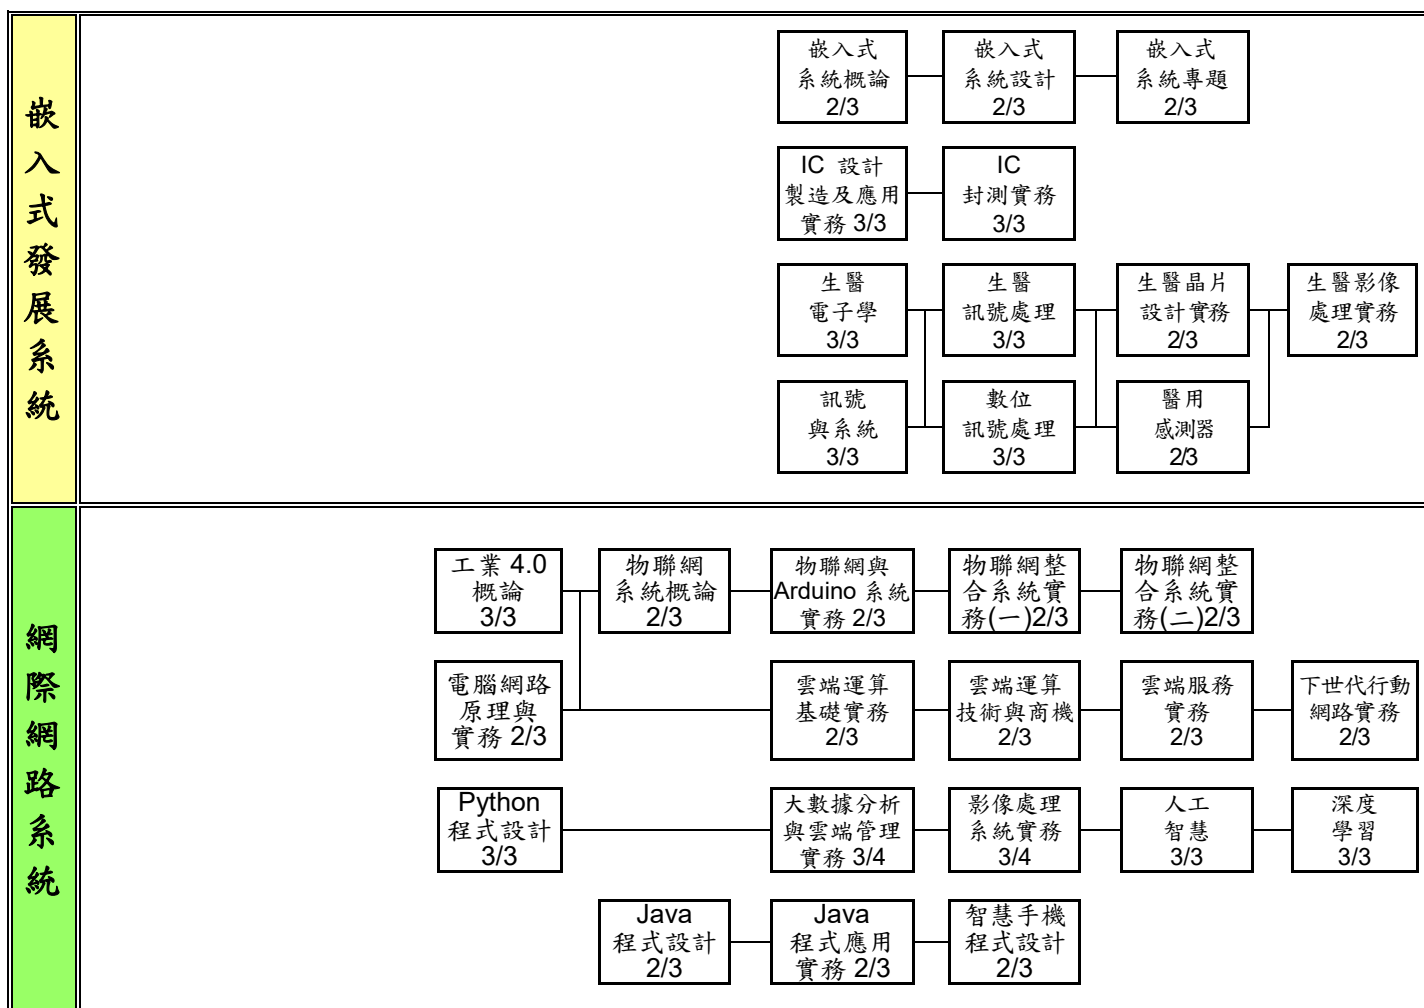

正修科技大學 日間部四技 資訊工程系 108 學年度入學新生課程地圖

第一學年		第二學年		第三學年		第四學年	
上學期	下學期	上學期	下學期	上學期	下學期	上學期	下學期

說明：(1) 必修科目名稱 學分/時數 (2) 選修科目名稱 學分/時數 (3) 通識基礎課程 通識博雅課程

正修科技大學 日間部四技 資訊工程系 108 學年度入學新生課程地圖

專業基礎課程

說明：(1) 必修科目名稱
學分/時數

(2) 選修科目名稱
學分/時數

(3) 專業基礎課程

正修科技大學 日間部四技 資訊工程系 108 學年度入學新生課程地圖

第一學年		第二學年		第三學年		第四學年	
上學期	下學期	上學期	下學期	上學期	下學期	上學期	下學期

說明：(1) 必修科目名稱
學分/時數

(2) 選修科目名稱
學分/時數

(3) 嵌入式發展系統
專業特色發展方向

行動網路系統
專業特色發展方向