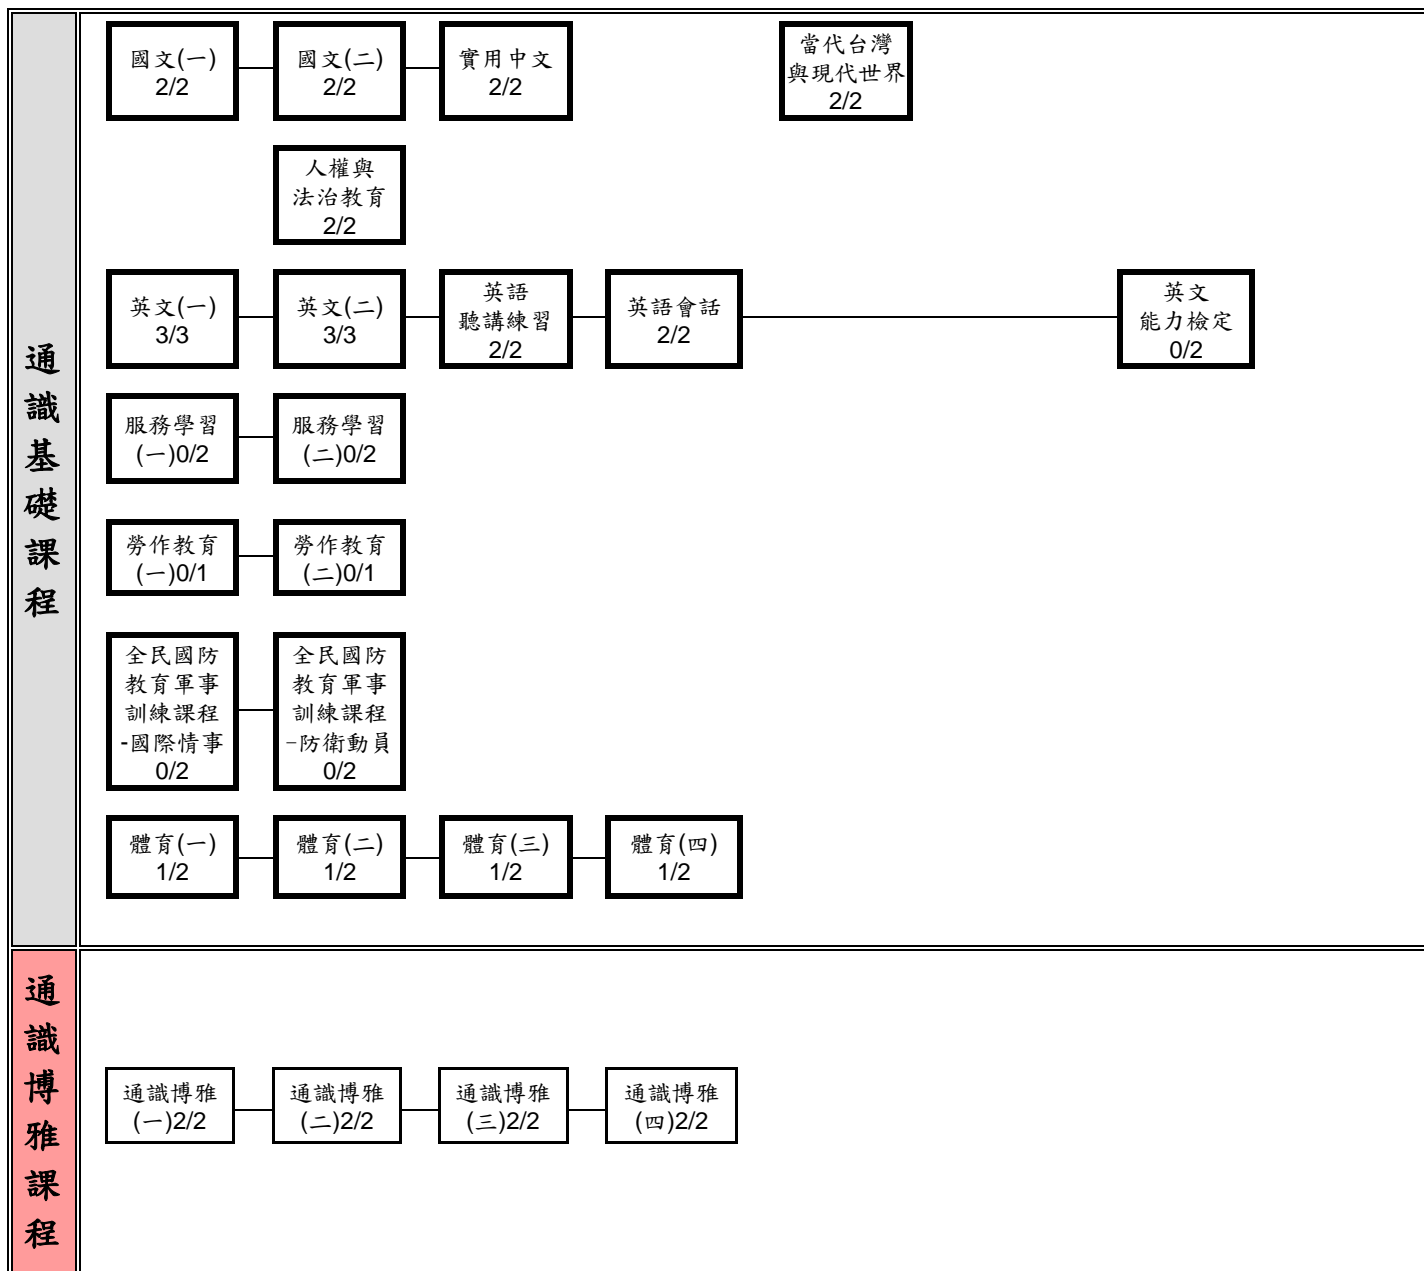

正修科技大學 日間部四技 資訊工程系 108 學年度入學新生課程地圖

第一學年		第二學年		第三學年		第四學年	
上學期	下學期	上學期	下學期	上學期	下學期	上學期	下學期

說明：(1) 必修科目名稱 學分/時數 (2) 選修科目名稱 學分/時數 (3) 通識基礎課程 通識博雅課程

正修科技大學 日間部四技 資訊工程系 108 學年度入學新生課程地圖

專業基礎課程

說明：(1) 必修科目名稱
學分/時數

(2) 選修科目名稱
學分/時數

(3) 專業基礎課程

正修科技大學 日間部四技 資訊工程系 108 學年度入學新生課程地圖

第一學年		第二學年		第三學年		第四學年	
上學期	下學期	上學期	下學期	上學期	下學期	上學期	下學期

說明：(1) 必修科目名稱
學分/時數

(2) 選修科目名稱
學分/時數

(3) 嵌入式發展系統
專業特色發展方向

行動網路系統
專業特色發展方向