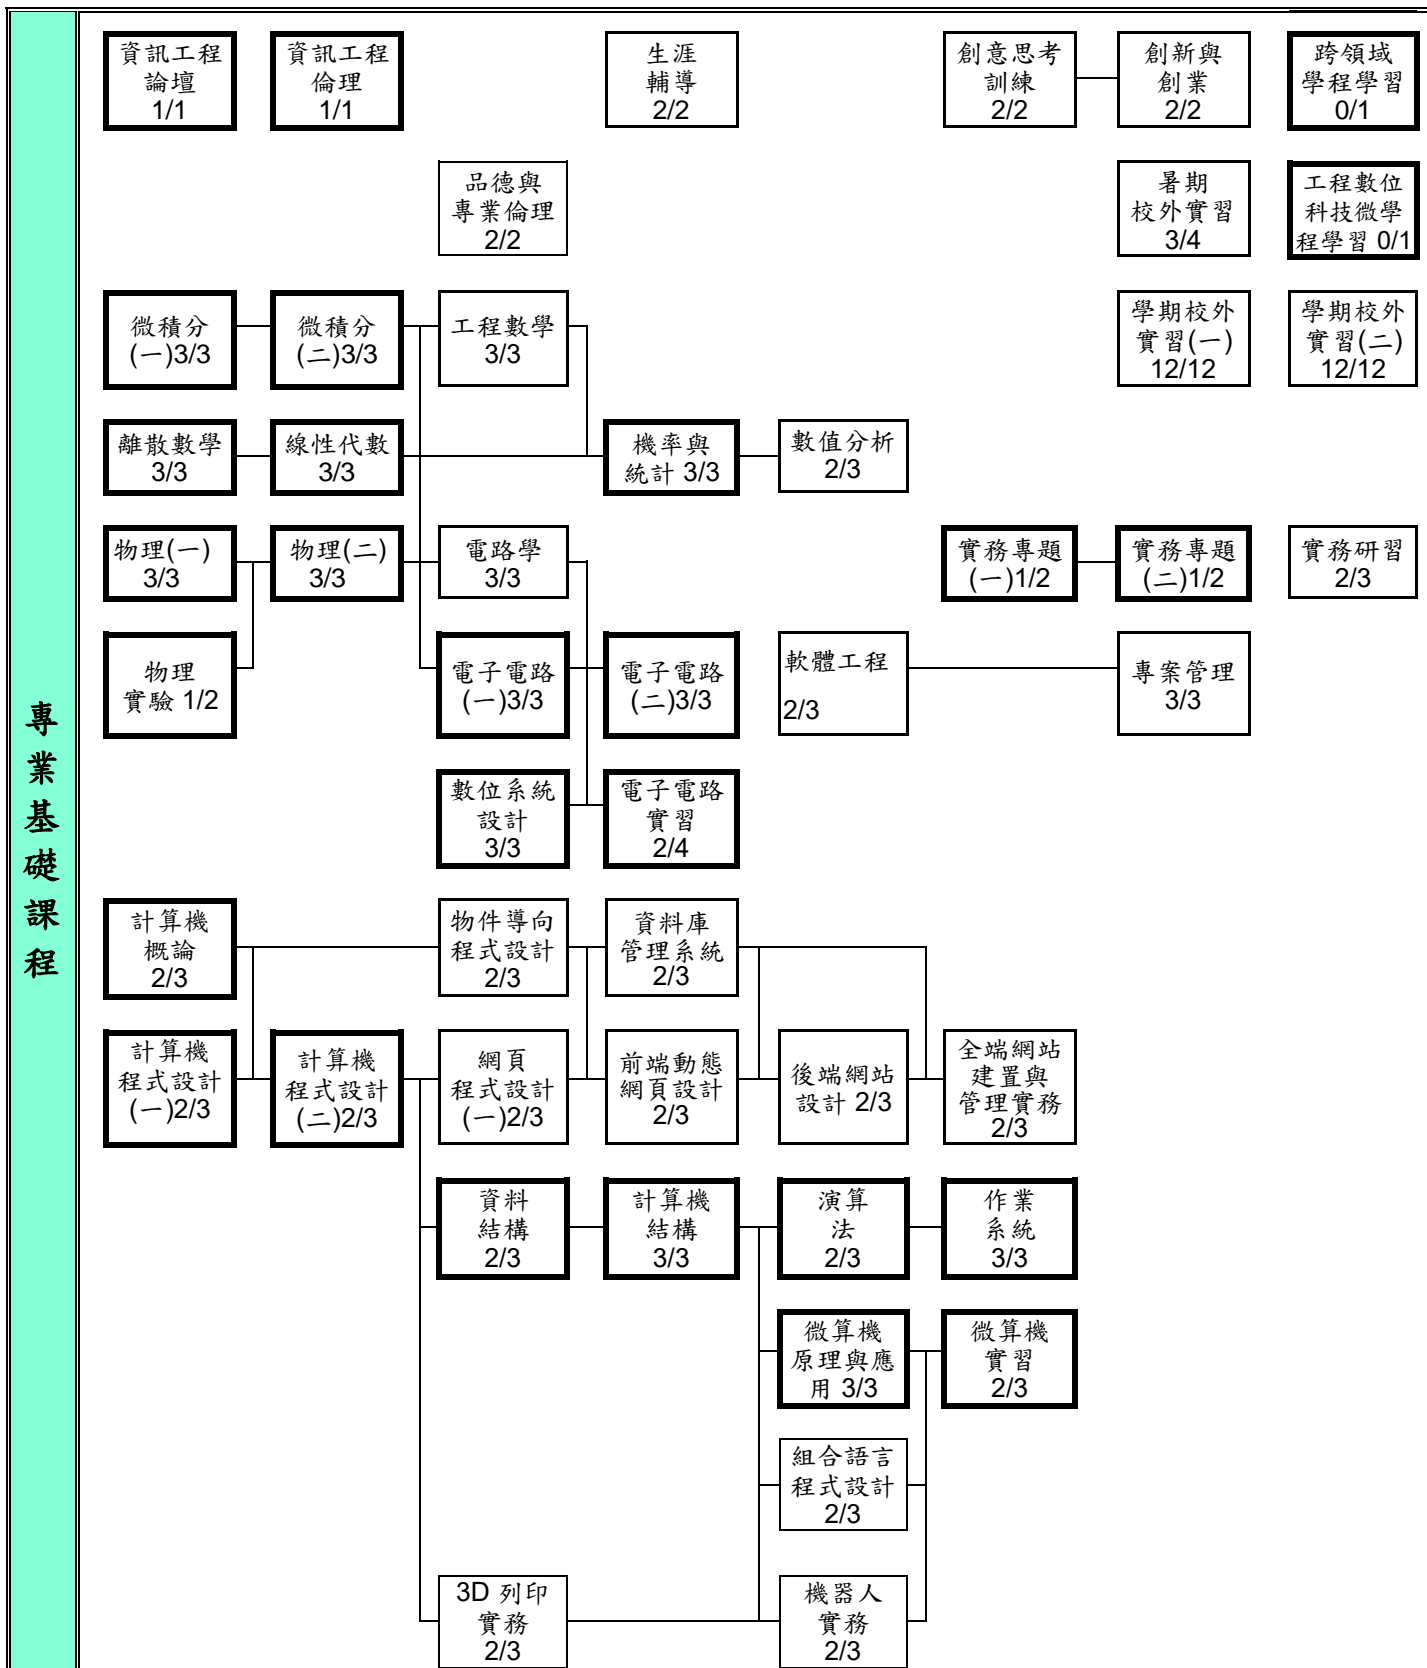

正修科技大學 日間部四技 資訊工程系 109 學年度入學新生課程地圖

第一學年		第二學年		第三學年		第四學年	
上學期	下學期	上學期	下學期	上學期	下學期	上學期	下學期

說明：(1) 必修科目名稱  
學分/時數

(2) 選修科目名稱  
學分/時數

(3) 通識基礎課程  
通識博雅課程

正修科技大學 日間部四技 資訊工程系 109 學年度入學新生課程地圖

第一學年		第二學年		第三學年		第四學年	
上學期	下學期	上學期	下學期	上學期	下學期	上學期	下學期

說明：(1) 必修科目名稱  
學分/時數

(2) 選修科目名稱  
學分/時數

(3) 專業  
基礎課程

正修科技大學 日間部四技 資訊工程系 109 學年度入學新生課程地圖

第一學年		第二學年		第三學年		第四學年	
上學期	下學期	上學期	下學期	上學期	下學期	上學期	下學期

說明：(1) 必修科目名稱 學分/時數      (2) 選修科目名稱 學分/時數      (3) 嵌入式發展系統 專業特色課程      網際網路系統 專業特色課程