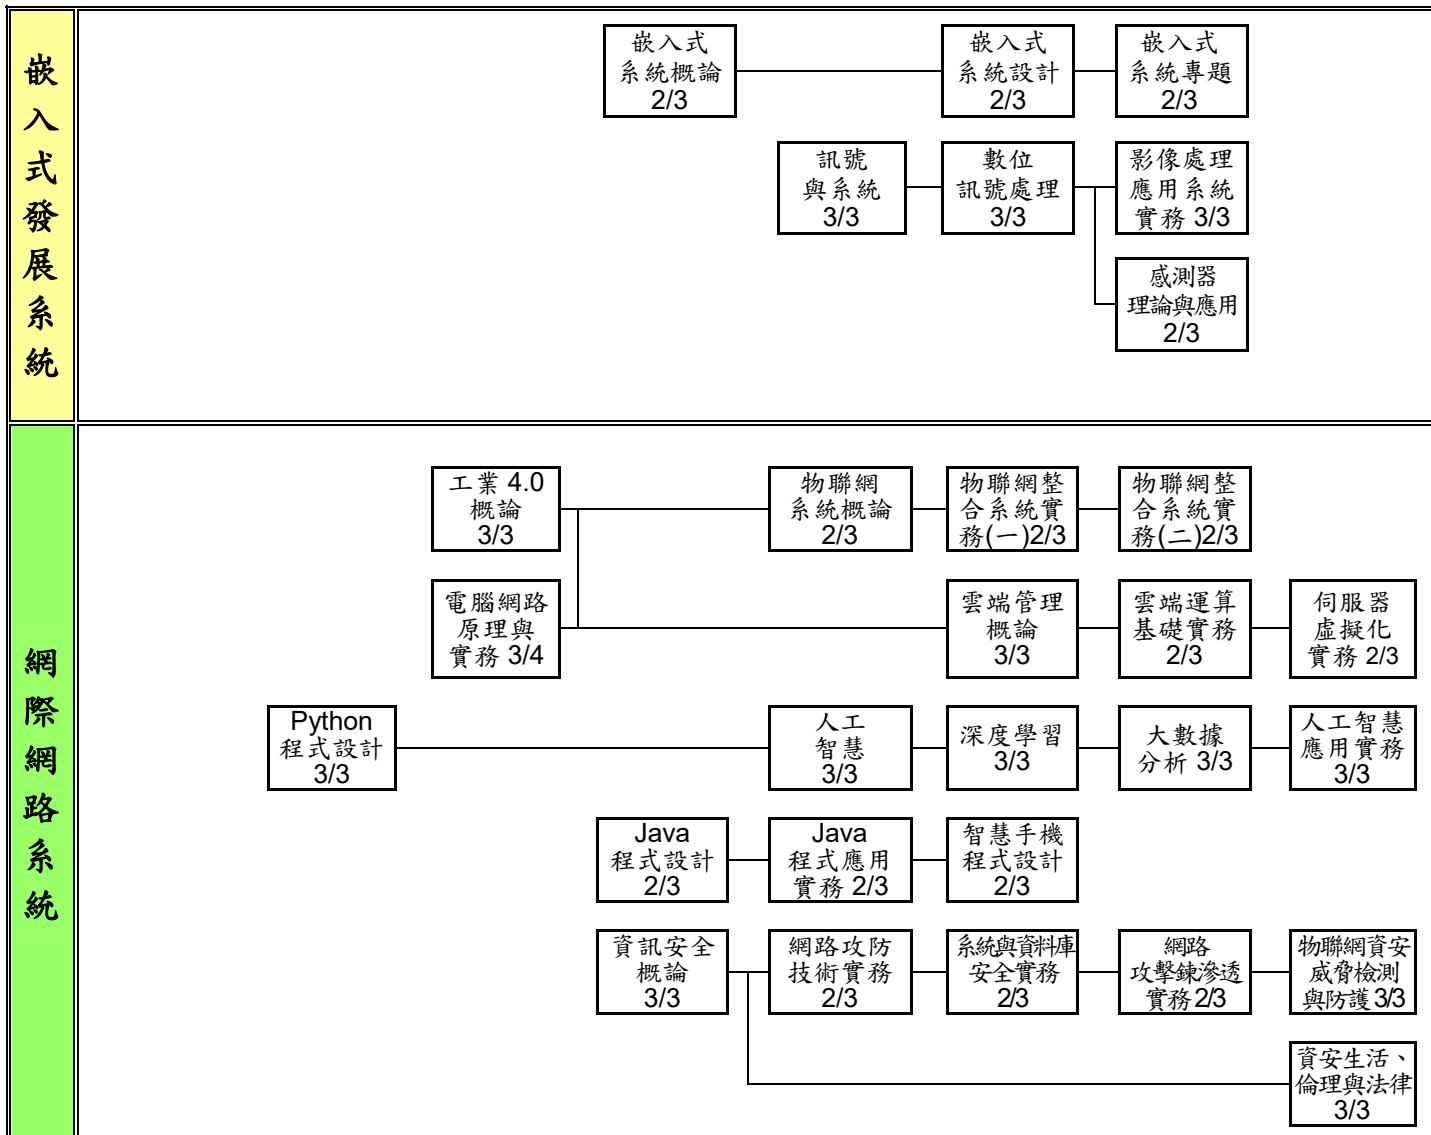

正修科技大學 日間部四技 資訊工程系 109 學年度入學新生課程地圖

第一學年		第二學年		第三學年		第四學年	
上學期	下學期	上學期	下學期	上學期	下學期	上學期	下學期

說明：(1) 必修科目名稱  
學分/時數

(2) 選修科目名稱  
學分/時數

(3) 通識基礎課程  
通識博雅課程

正修科技大學 日間部四技 資訊工程系 109 學年度入學新生課程地圖

第一學年		第二學年		第三學年		第四學年	
上學期	下學期	上學期	下學期	上學期	下學期	上學期	下學期

說明：(1) 必修科目名稱  
學分/時數

(2) 選修科目名稱  
學分/時數

(3) 專業  
基礎課程

正修科技大學 日間部四技 資訊工程系 109 學年度入學新生課程地圖

第一學年		第二學年		第三學年		第四學年	
上學期	下學期	上學期	下學期	上學期	下學期	上學期	下學期

說明：(1) 必修科目名稱 學分/時數      (2) 選修科目名稱 學分/時數      (3) 嵌入式發展系統 專業特色課程      網際網路系統 專業特色課程