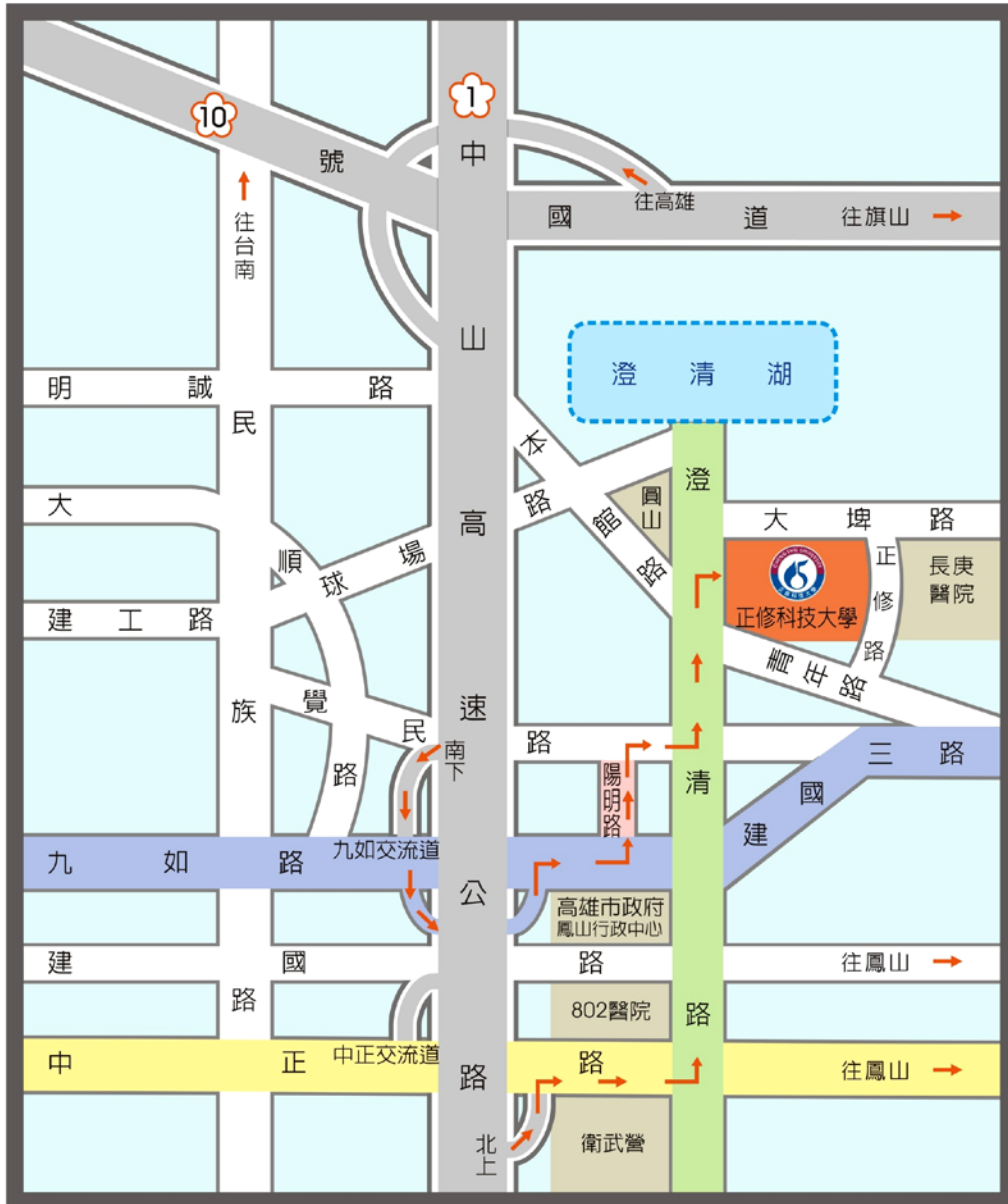

正修科技大學交通示意圖

高雄市鳥松區澄清路840號 電話：07-7358800 傳真：07-7315367

●註：中山高速公路南下九如交流道禁止直接左轉九如路，須直行經過引道再轉回九如路。