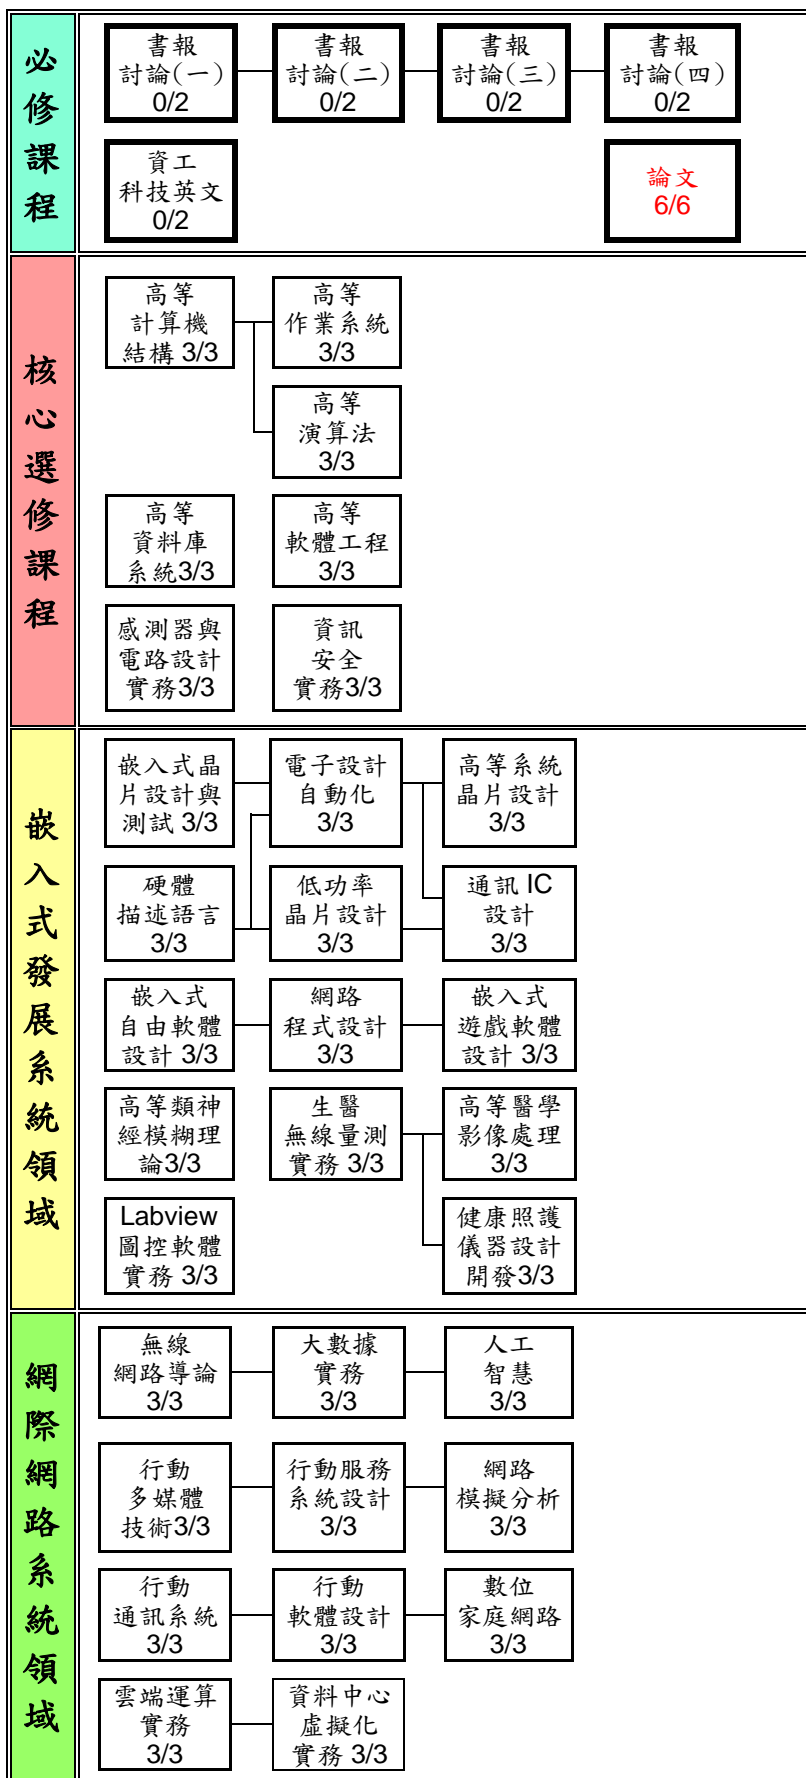

正修科技大學 碩士班 資訊工程系 109學年度入學新生專業課程地圖

第一學年		第二學年	
上學期	下學期	上學期	下學期

說明：(1) 必修科目名稱 學分/時數 (2) 選修科目名稱 學分/時數 (3) 必修課程 核心選修課程 網際網路系統領域課程 嵌入式發展系統領域課程