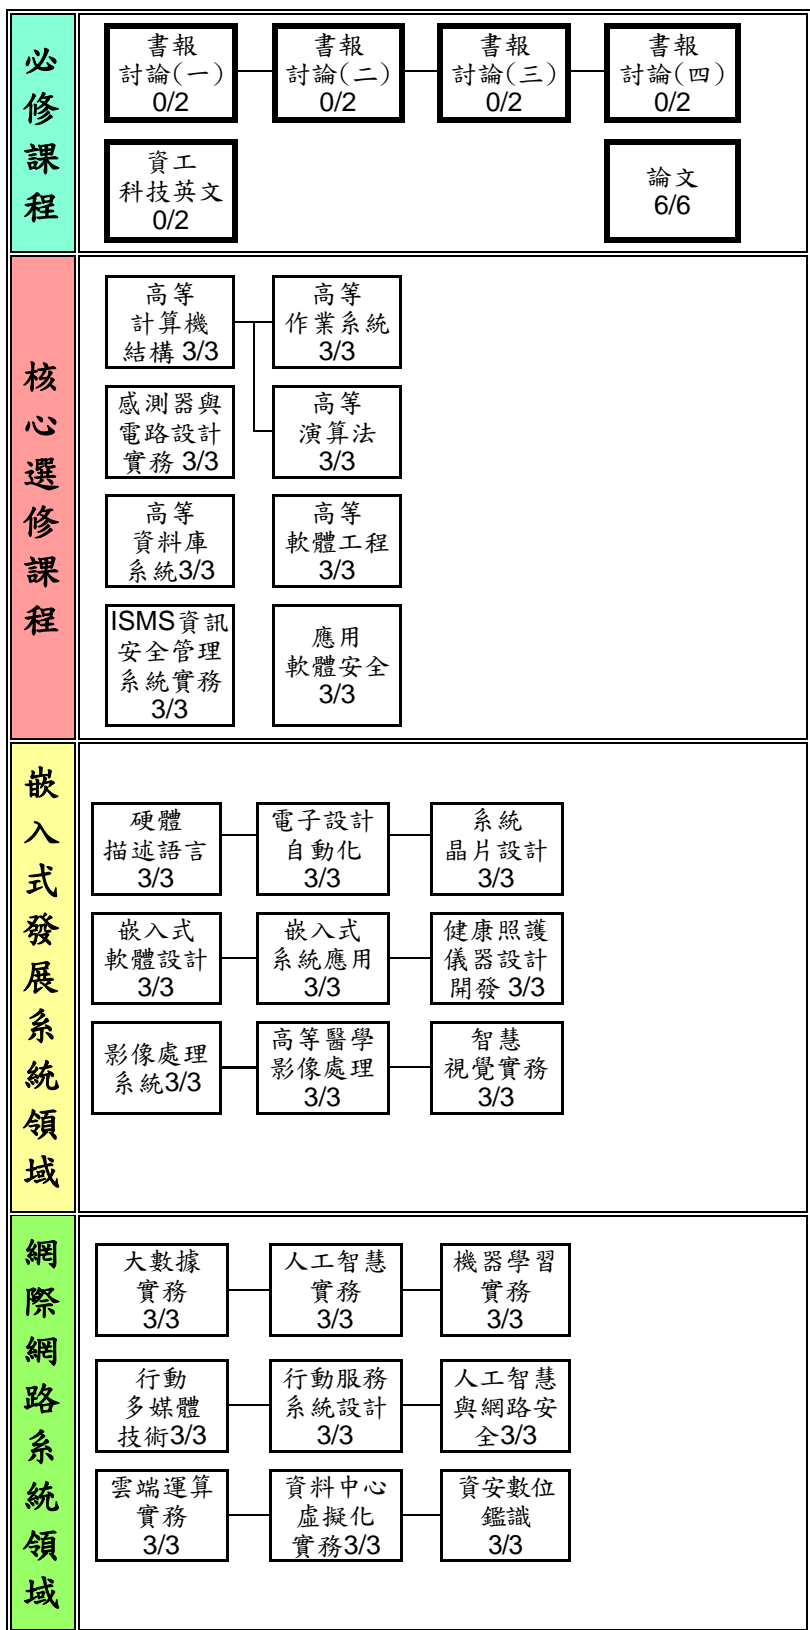

正修科技大學 碩士班 資訊工程系 110學年度入學新生專業課程地圖

第一學年		第二學年	
上學期	下學期	上學期	下學期

說明：(1)

必修科目名稱 學分/時數

 (2)

選修科目名稱 學分/時數

 (3)

必修 課程	核心選修 課程	網際網路系統 領域課程	嵌入式發展系統 領域課程
----------	------------	----------------	-----------------