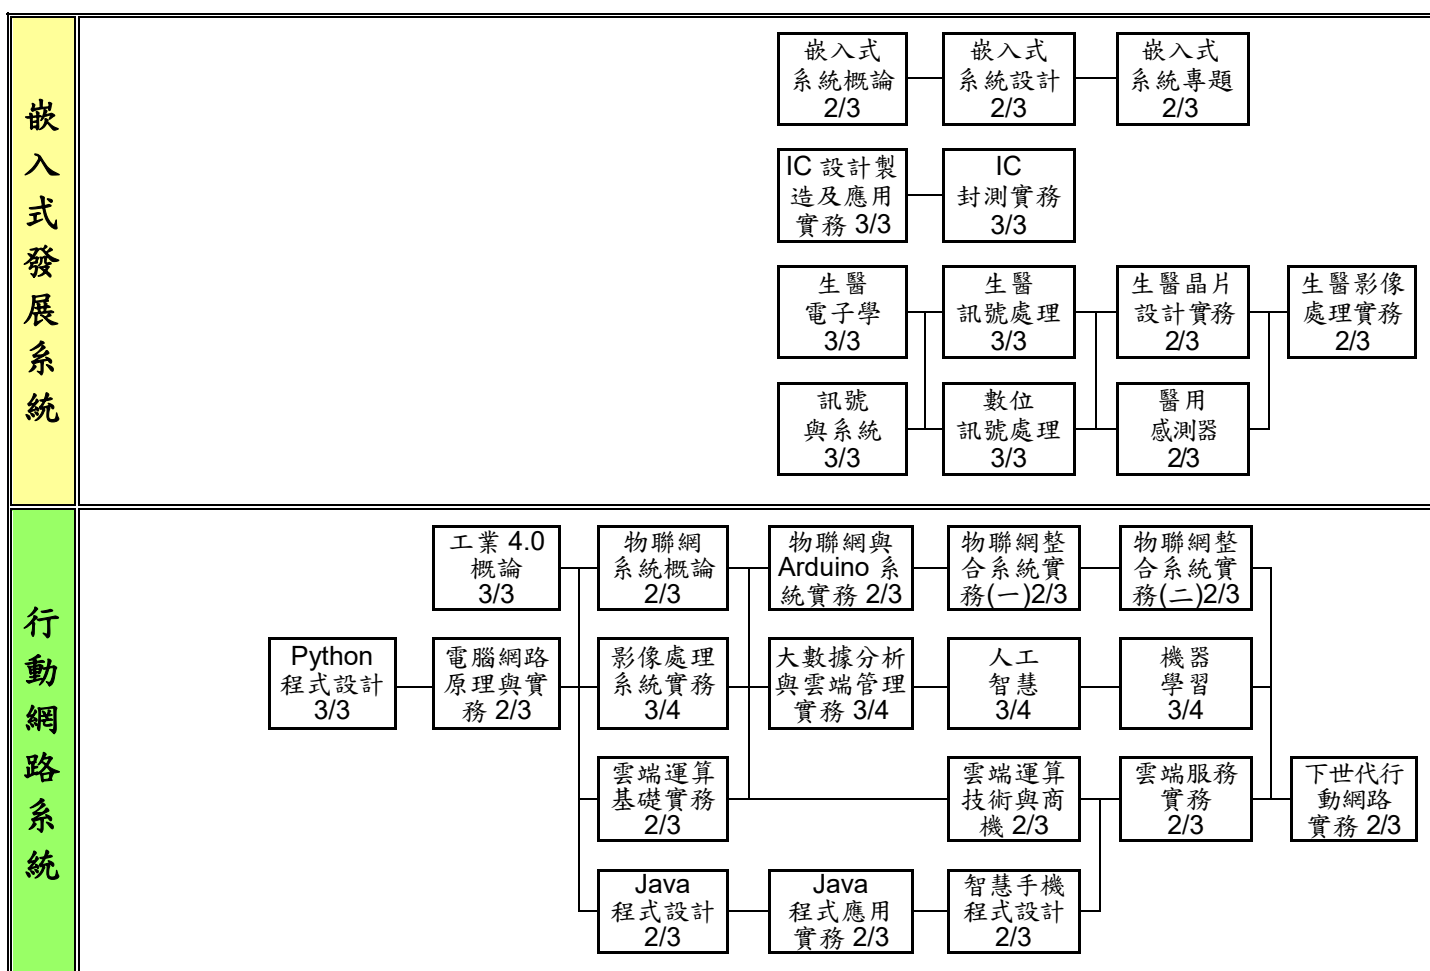

正修科技大學 日間部四技 資訊工程系 109 學年度入學新生課程地圖

第一學年		第二學年		第三學年		第四學年	
上學期	下學期	上學期	下學期	上學期	下學期	上學期	下學期

說明：(1) 必修科目名稱
學分/時數

(2) 選修科目名稱
學分/時數

(3) 通識基礎課程
通識博雅課程

正修科技大學 日間部四技 資訊工程系 109 學年度入學新生課程地圖

第一學年		第二學年		第三學年		第四學年	
上學期	下學期	上學期	下學期	上學期	下學期	上學期	下學期

說明：(1) 必修科目名稱
學分/時數

(2) 選修科目名稱
學分/時數

(3) 專業
基礎課程

正修科技大學 日間部四技 資訊工程系 109 學年度入學新生課程地圖

第一學年		第二學年		第三學年		第四學年	
上學期	下學期	上學期	下學期	上學期	下學期	上學期	下學期

說明：(1) 必修科目名稱
學分/時數

(2) 選修科目名稱
學分/時數

(3) 嵌入式發展系統
專業特色課程