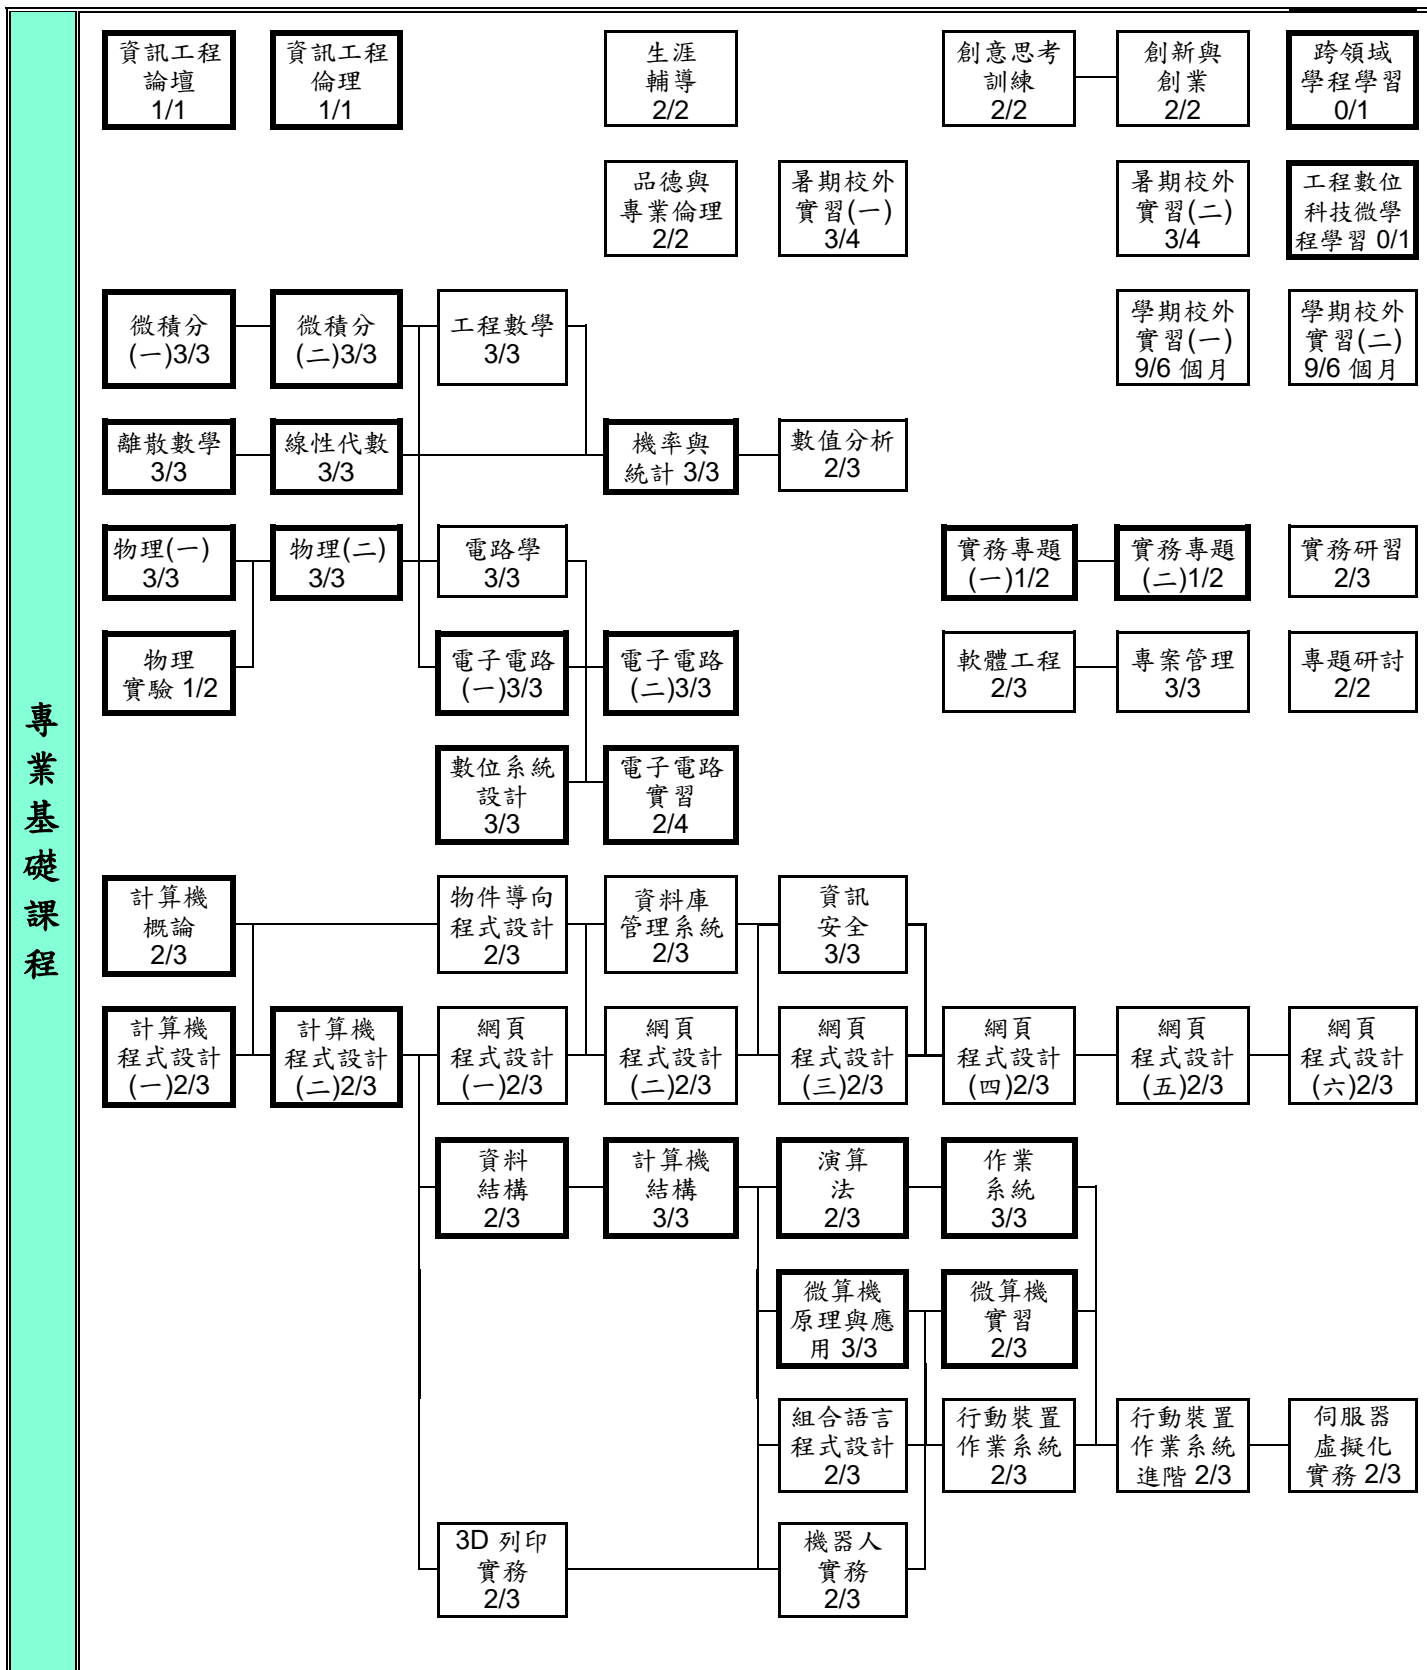

正修科技大學 日間部四技 資訊工程系 109 學年度入學新生課程地圖

第一學年		第二學年		第三學年		第四學年	
上學期	下學期	上學期	下學期	上學期	下學期	上學期	下學期

說明：(1) 必修科目名稱
學分/時數

(2) 選修科目名稱
學分/時數

(3) 通識基礎課程
通識博雅課程

正修科技大學 日間部四技 資訊工程系 109 學年度入學新生課程地圖

第一學年		第二學年		第三學年		第四學年	
上學期	下學期	上學期	下學期	上學期	下學期	上學期	下學期

說明：(1) 必修科目名稱
學分/時數

(2) 選修科目名稱
學分/時數

(3) 專業
基礎課程

正修科技大學 日間部四技 資訊工程系 109 學年度入學新生課程地圖

第一學年		第二學年		第三學年		第四學年	
上學期	下學期	上學期	下學期	上學期	下學期	上學期	下學期

說明：(1) 必修科目名稱
學分/時數

(2) 選修科目名稱
學分/時數

(3) 嵌入式發展系統
專業特色課程